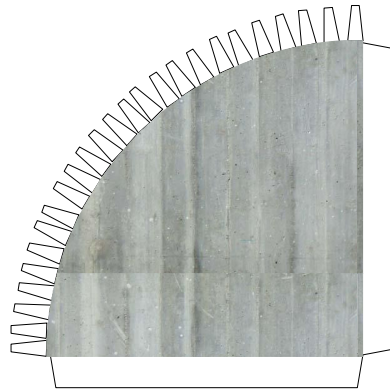

Stehtribüne -  
real ca. 5,0 m breit

Stehtribüne -  
real ca. 3,0 m breit

  
© Peter Mann 2009