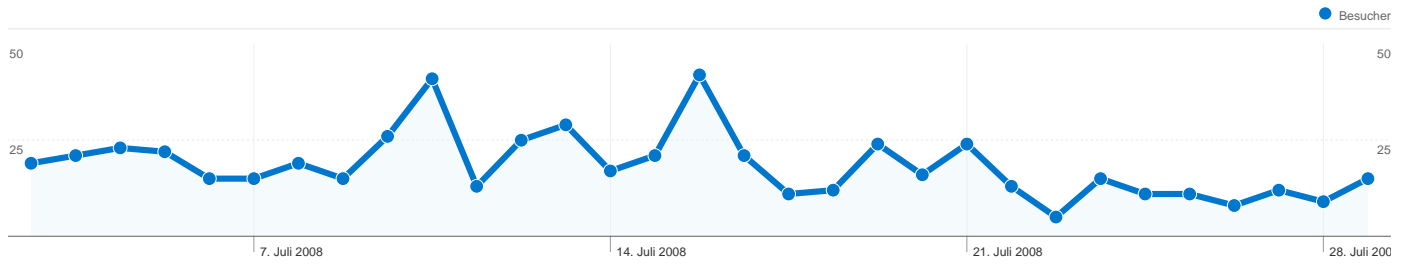

Website-Nutzung

641 Besuche

49,92 % Absprungrate

2.722 Seitenzugriffe

00:03:26 Durchschn. Besuchszeit auf der Website

4,25 Seiten/Besuch

70,20 % % neue Besuche

Besucherübersicht

Seiten	Seitenzugriffe	% Seitenzugriffe
/text_ad_24518707.html	769	28,25 %
/link_59843446.html	332	12,20 %
/link_12418013.html	190	6,98 %
/link_55843379.html	128	4,70 %
/link_86798230.html	121	4,45 %

Zugriffszahl für alle Besucher

Besuche
641

472 Personen besuchten diese Website.

641 Besuche

472 Absolut eindeutige Besucher

2.722 Seitenzugriffe

4,25 Durchschnittliche Anzahl an Seitenzugriffen

00:03:26 Besuchszeit auf der Website

49,92 % Absprungrate

1 - 10 von 12

Die Seiten auf dieser Website wurden insgesamt 2.722 Mal angezeigt.

 2.722 Seitenzugriffe

 1.642 Eindeutige Zugriffe

 49,92 % Absprungrate

Top-Webseiten

Seiten	Seitenzugriffe	% Seitenzugriffe
/text_ad_24518707.html	769	28,25 %
/link_59843446.html	332	12,20 %
/link_12418013.html	190	6,98 %
/link_55843379.html	128	4,70 %
/link_86798230.html	121	4,45 %