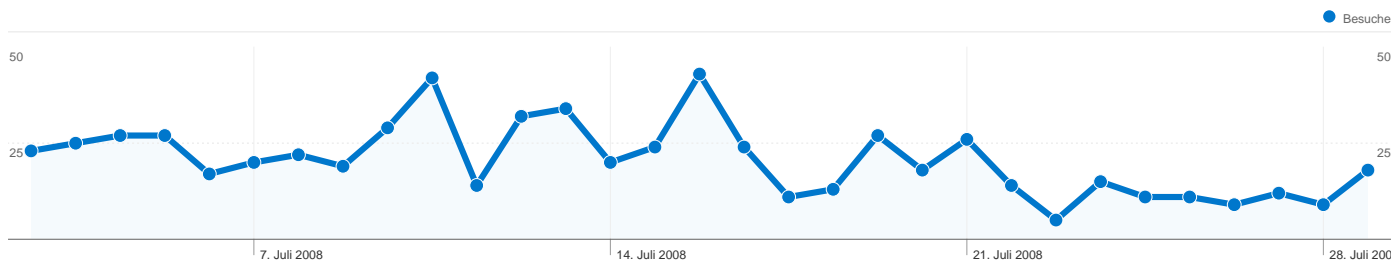

1 - 10 von 12

Die Seiten auf dieser Website wurden insgesamt 2.722 Mal angezeigt.

 2.722 Seitenzugriffe

 1.642 Eindeutige Zugriffe

 49,92 % Absprungrate

Top-Webseiten

Seiten	Seitenzugriffe	% Seitenzugriffe
/text_ad_24518707.html	769	28,25 %
/link_59843446.html	332	12,20 %
/link_12418013.html	190	6,98 %
/link_55843379.html	128	4,70 %
/link_86798230.html	121	4,45 %

641 Besuche

20,68 Besuche / Tag

Mittwoch, 2. Juli 2008	3,59 % (23)
Donnerstag, 3. Juli 2008	3,90 % (25)
Freitag, 4. Juli 2008	4,21 % (27)
Samstag, 5. Juli 2008	4,21 % (27)
Sonntag, 6. Juli 2008	2,65 % (17)
Montag, 7. Juli 2008	3,12 % (20)
Dienstag, 8. Juli 2008	3,43 % (22)
Mittwoch, 9. Juli 2008	2,96 % (19)
Donnerstag, 10. Juli 2008	4,52 % (29)
Freitag, 11. Juli 2008	6,55 % (42)
Samstag, 12. Juli 2008	2,18 % (14)
Sonntag, 13. Juli 2008	4,99 % (32)
Montag, 14. Juli 2008	5,30 % (34)
Dienstag, 15. Juli 2008	3,12 % (20)
Mittwoch, 16. Juli 2008	3,74 % (24)
Donnerstag, 17. Juli 2008	6,71 % (43)
Freitag, 18. Juli 2008	3,74 % (24)
Samstag, 19. Juli 2008	1,72 % (11)
Sonntag, 20. Juli 2008	2,03 % (13)
Montag, 21. Juli 2008	4,21 % (27)
Dienstag, 22. Juli 2008	2,81 % (18)
Mittwoch, 23. Juli 2008	4,06 % (26)
Donnerstag, 24. Juli 2008	2,18 % (14)
Freitag, 25. Juli 2008	0,78 % (5)
Samstag, 26. Juli 2008	2,34 % (15)
Sonntag, 27. Juli 2008	1,72 % (11)
Montag, 28. Juli 2008	1,72 % (11)
Dienstag, 29. Juli 2008	1,40 % (9)
Mittwoch, 30. Juli 2008	1,87 % (12)
Donnerstag, 31. Juli 2008	1,40 % (9)