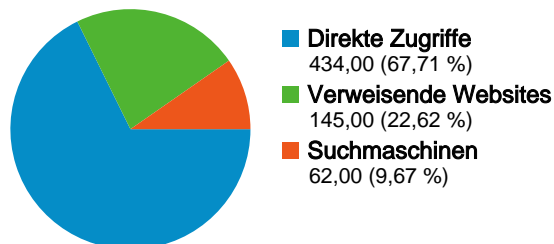

Übersicht über die Zugriffsquellen

Vergleichen mit: Website

Alle Zugriffsquellen haben insgesamt 641 Zugriffe vermittelt.

67,71 % Direkte Zugriffe

22,62 % Verweisende Websites

9,67 % Suchmaschinen

Häufigste Zugriffsquellen

Quellen	Besuche	% Zugriffe
(direct) ((none))	434	67,71 %
npage.de (referral)	141	22,00 %
google (organic)	62	9,67 %
michaelkinzel.gmxhome.de	4	0,62 %

Suchbegriffe	Besuche	% Zugriffe
site:eigenes-design.npage.de	51	82,26 %
selteco vorlagen .sfd	3	4,84 %
selteco beispiele	2	3,23 %
beatestrawwelt.npage.de	1	1,61 %
feste seitenaufteilung	1	1,61 %