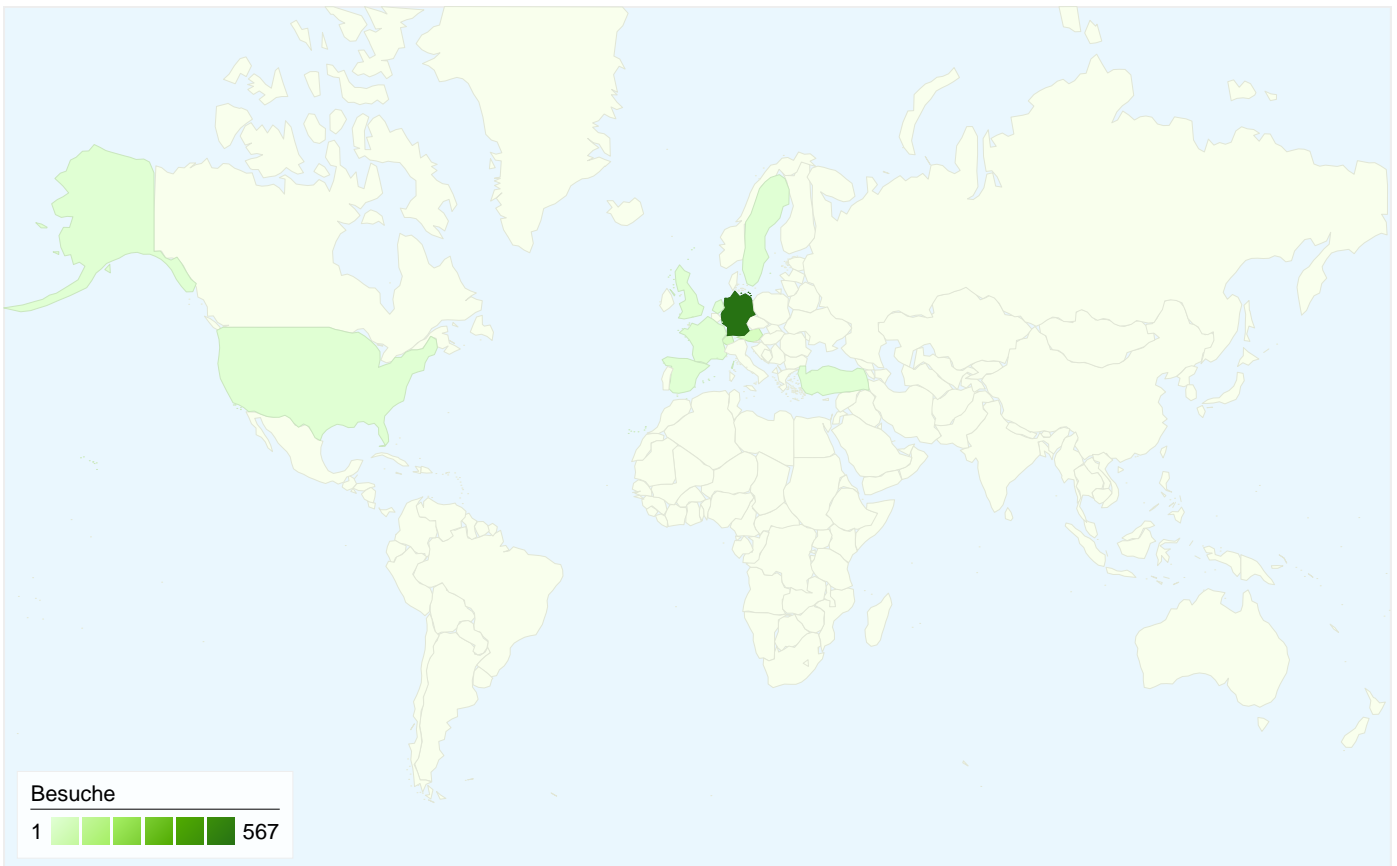

Besucher
472

Karten-Overlay world

Übersicht über die Zugriffsquellen

- **Direkte Zugriffe**
434,00 (67,71 %)
- **Verweisende Websites**
145,00 (22,62 %)
- **Suchmaschinen**
62,00 (9,67 %)

Übersicht über die Seiteninhalte

Besuche
641

472 Personen besuchten diese Website.

641 Besuche

472 Absolut eindeutige Besucher

2.722 Seitenzugriffe

4,25 Durchschnittliche Anzahl an Seitenzugriffen

00:03:26 Besuchszeit auf der Website

49,92 % Absprungrate

Übersicht über die Zugriffsquellen

Vergleichen mit: Website

Alle Zugriffsquellen haben insgesamt 641 Zugriffe vermittelt.

67,71 % Direkte Zugriffe

22,62 % Verweisende Websites

9,67 % Suchmaschinen

Häufigste Zugriffsquellen

641 Zugriffe über 12 Länder/Gebiete.

Website-Nutzung

Land/Gebiet	Besuche	Seiten/Besuch	Durchschn. Besuchszeit auf der Website	% neue Besuche	Absprungrate
Besuche 641 % der Website insgesamt: 100,00 %	Seiten/Besuch 4,25 Website-Durchschnitt: 4,25 (0,00 %)	Durchschn. Besuchszeit auf der Website 00:03:26 Website-Durchschnitt: 00:03:26 (0,00 %)	% neue Besuche 70,20 % Website-Durchschnitt: 70,20 % (0,00 %)	Absprungrate 49,92 % Website-Durchschnitt: 49,92 % (0,00 %)	
Germany	567	4,26	00:03:36	70,37 %	49,38 %
Austria	33	2,36	00:00:33	66,67 %	60,61 %
Switzerland	25	6,04	00:04:30	60,00 %	44,00 %
United Kingdom	3	1,67	00:00:07	66,67 %	33,33 %
United States	3	20,00	00:07:36	100,00 %	33,33 %
France	2	1,00	00:00:00	100,00 %	100,00 %
Spain	2	1,00	00:00:00	50,00 %	100,00 %
Luxembourg	2	1,50	00:00:09	100,00 %	50,00 %
Netherlands	1	1,00	00:00:00	100,00 %	100,00 %
Turkey	1	3,00	00:02:22	100,00 %	0,00 %