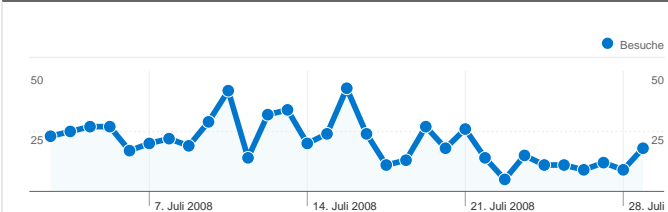

Website-Nutzung

641 Besuche

49,92 % Absprungrate

2.722 Seitenzugriffe

00:03:26 Durchschn. Besuchszeit auf der Website

4,25 Seiten/Besuch

70,20 % % neue Besuche

Besucherübersicht

Seiten	Seitenzugriffe	% Seitenzugriffe
/text_ad_24518707.html	769	28,25 %
/link_59843446.html	332	12,20 %
/link_12418013.html	190	6,98 %
/link_55843379.html	128	4,70 %
/link_86798230.html	121	4,45 %

Zugriffszahl für alle Besucher

Besuche
641

472 Personen besuchten diese Website.

641 Besuche

472 Absolut eindeutige Besucher

2.722 Seitenzugriffe

4,25 Durchschnittliche Anzahl an Seitenzugriffen

00:03:26 Besuchszeit auf der Website

49,92 % Absprungrate

1 - 10 von 12

Die Seiten auf dieser Website wurden insgesamt 2.722 Mal angezeigt.

 2.722 Seitenzugriffe

 1.642 Eindeutige Zugriffe

 49,92 % Absprungrate

Top-Webseiten

Seiten	Seitenzugriffe	% Seitenzugriffe
/text_ad_24518707.html	769	28,25 %
/link_59843446.html	332	12,20 %
/link_12418013.html	190	6,98 %
/link_55843379.html	128	4,70 %
/link_86798230.html	121	4,45 %