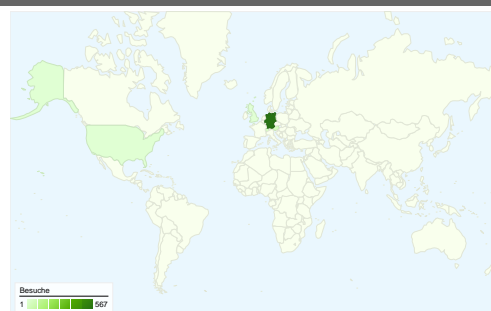

Website-Nutzung

641 Besuche

49,92 % Absprungrate

2.722 Seitenzugriffe

00:03:26 Durchschn. Besuchszeit auf der Website

4,25 Seiten/Besuch

70,20 % % neue Besuche

Besucherübersicht

Besucher
472

Karten-Overlay world

Übersicht über die Zugriffsquellen

- **Direkte Zugriffe**
434,00 (67,71 %)
- **Verweisende Websites**
145,00 (22,62 %)
- **Suchmaschinen**
62,00 (9,67 %)

Übersicht über die Seiteninhalte

641 Zugriffe über 12 Länder/Gebiete.

Website-Nutzung

Land/Gebiet	Besuche	Seiten/Besuch	Durchschn. Besuchszeit auf der Website	% neue Besuche	Absprungrate
Besuche 641 % der Website insgesamt: 100,00 %	Seiten/Besuch 4,25 Website-Durchschnitt: 4,25 (0,00 %)	Durchschn. Besuchszeit auf der Website 00:03:26 Website-Durchschnitt: 00:03:26 (0,00 %)	% neue Besuche 70,20 % Website-Durchschnitt: 70,20 % (0,00 %)	Absprungrate 49,92 % Website-Durchschnitt: 49,92 % (0,00 %)	
Germany	567	4,26	00:03:36	70,37 %	49,38 %
Austria	33	2,36	00:00:33	66,67 %	60,61 %
Switzerland	25	6,04	00:04:30	60,00 %	44,00 %
United Kingdom	3	1,67	00:00:07	66,67 %	33,33 %
United States	3	20,00	00:07:36	100,00 %	33,33 %
France	2	1,00	00:00:00	100,00 %	100,00 %
Spain	2	1,00	00:00:00	50,00 %	100,00 %
Luxembourg	2	1,50	00:00:09	100,00 %	50,00 %
Netherlands	1	1,00	00:00:00	100,00 %	100,00 %
Turkey	1	3,00	00:02:22	100,00 %	0,00 %

1 - 10 von 12

Die Seiten auf dieser Website wurden insgesamt 2.722 Mal angezeigt.

 2.722 Seitenzugriffe

 1.642 Eindeutige Zugriffe

 49,92 % Absprungrate

Top-Webseiten

Seiten	Seitenzugriffe	% Seitenzugriffe
/text_ad_24518707.html	769	28,25 %
/link_59843446.html	332	12,20 %
/link_12418013.html	190	6,98 %
/link_55843379.html	128	4,70 %
/link_86798230.html	121	4,45 %