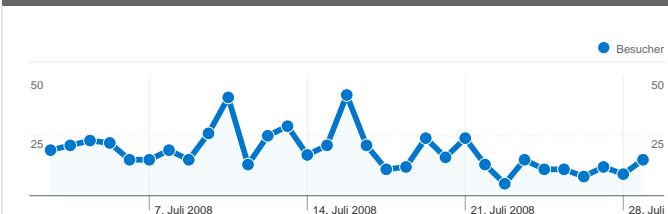

Website-Nutzung

641 Besuche

49,92 % Absprungrate

2.722 Seitenzugriffe

00:03:26 Durchschn. Besuchszeit auf der Website

4,25 Seiten/Besuch

70,20 % % neue Besuche

Besucherübersicht

Besuche
641

472 Personen besuchten diese Website.

641 Besuche

472 Absolut eindeutige Besucher

2.722 Seitenzugriffe

4,25 Durchschnittliche Anzahl an Seitenzugriffen

00:03:26 Besuchszeit auf der Website

49,92 % Absprungrate

641 Zugriffe über 12 Länder/Gebiete.

Website-Nutzung

Land/Gebiet	Besuche	Seiten/Besuch	Durchschn. Besuchszeit auf der Website	% neue Besuche	Absprungrate
Besuche 641 % der Website insgesamt: 100,00 %	Seiten/Besuch 4,25 Website-Durchschnitt: 4,25 (0,00 %)	Durchschn. Besuchszeit auf der Website 00:03:26 Website-Durchschnitt: 00:03:26 (0,00 %)	% neue Besuche 70,20 % Website-Durchschnitt: 70,20 % (0,00 %)	Absprungrate 49,92 % Website-Durchschnitt: 49,92 % (0,00 %)	
Germany	567	4,26	00:03:36	70,37 %	49,38 %
Austria	33	2,36	00:00:33	66,67 %	60,61 %
Switzerland	25	6,04	00:04:30	60,00 %	44,00 %
United Kingdom	3	1,67	00:00:07	66,67 %	33,33 %
United States	3	20,00	00:07:36	100,00 %	33,33 %
France	2	1,00	00:00:00	100,00 %	100,00 %
Spain	2	1,00	00:00:00	50,00 %	100,00 %
Luxembourg	2	1,50	00:00:09	100,00 %	50,00 %
Netherlands	1	1,00	00:00:00	100,00 %	100,00 %
Turkey	1	3,00	00:02:22	100,00 %	0,00 %

1 - 10 von 12

Die Seiten auf dieser Website wurden insgesamt 2.722 Mal angezeigt.

 2.722 Seitenzugriffe

 1.642 Eindeutige Zugriffe

 49,92 % Absprungrate

Top-Webseiten

Seiten	Seitenzugriffe	% Seitenzugriffe
/text_ad_24518707.html	769	28,25 %
/link_59843446.html	332	12,20 %
/link_12418013.html	190	6,98 %
/link_55843379.html	128	4,70 %
/link_86798230.html	121	4,45 %