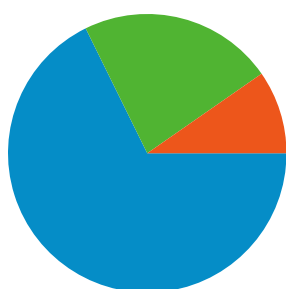

Übersicht über die Zugriffsquellen