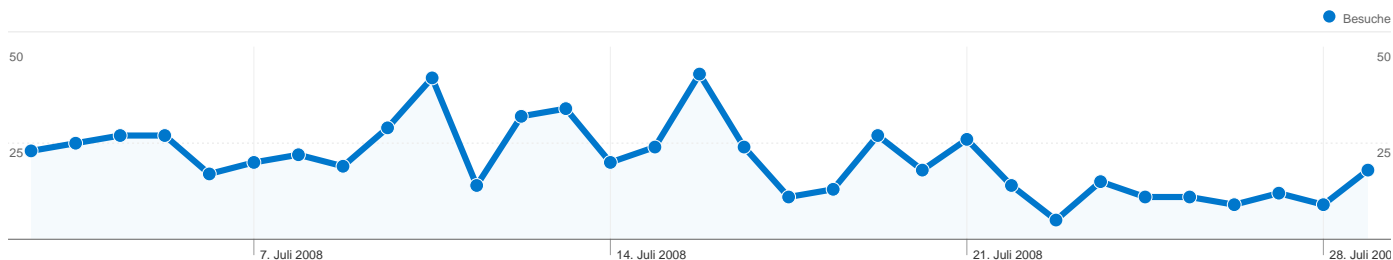

Übersicht über die Zugriffsquellen

Vergleichen mit: Website

Alle Zugriffsquellen haben insgesamt 641 Zugriffe vermittelt.

67,71 % Direkte Zugriffe

22,62 % Verweisende Websites

9,67 % Suchmaschinen