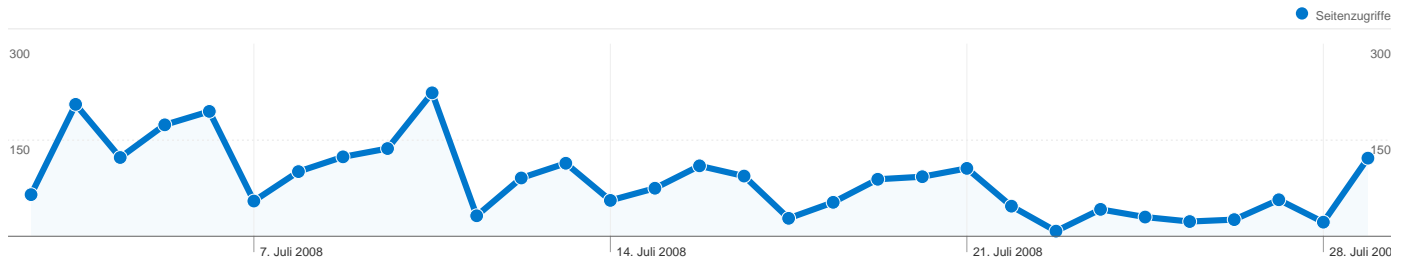

Quellen	Besuche	% Zugriffe
(direct) ((none))	434	67,71 %
npage.de (referral)	141	22,00 %
google (organic)	62	9,67 %
michaelkinzel.gmxhome.de	4	0,62 %

Suchbegriffe	Besuche	% Zugriffe
site:eigenes-design.npage.de	51	82,26 %
selteco vorlagen .sfd	3	4,84 %
selteco beispiele	2	3,23 %
beatestrawwelt.npage.de	1	1,61 %
feste seitenaufteilung	1	1,61 %

641 Zugriffe über 12 Länder/Gebiete.

Website-Nutzung

Land/Gebiet	Besuche	Seiten/Besuch	Durchschn. Besuchszeit auf der Website	% neue Besuche	Absprungrate
Besuche 641 % der Website insgesamt: 100,00 %	Seiten/Besuch 4,25 Website-Durchschnitt: 4,25 (0,00 %)	Durchschn. Besuchszeit auf der Website 00:03:26 Website-Durchschnitt: 00:03:26 (0,00 %)	% neue Besuche 70,20 % Website-Durchschnitt: 70,20 % (0,00 %)	Absprungrate 49,92 % Website-Durchschnitt: 49,92 % (0,00 %)	
Germany	567	4,26	00:03:36	70,37 %	49,38 %
Austria	33	2,36	00:00:33	66,67 %	60,61 %
Switzerland	25	6,04	00:04:30	60,00 %	44,00 %
United Kingdom	3	1,67	00:00:07	66,67 %	33,33 %
United States	3	20,00	00:07:36	100,00 %	33,33 %
France	2	1,00	00:00:00	100,00 %	100,00 %
Spain	2	1,00	00:00:00	50,00 %	100,00 %
Luxembourg	2	1,50	00:00:09	100,00 %	50,00 %
Netherlands	1	1,00	00:00:00	100,00 %	100,00 %
Turkey	1	3,00	00:02:22	100,00 %	0,00 %

1 - 10 von 12

Die Seiten auf dieser Website wurden insgesamt 2.722 Mal angezeigt.

 2.722 Seitenzugriffe

 1.642 Eindeutige Zugriffe

 49,92 % Absprungrate

Top-Webseiten

Seiten	Seitenzugriffe	% Seitenzugriffe
/text_ad_24518707.html	769	28,25 %
/link_59843446.html	332	12,20 %
/link_12418013.html	190	6,98 %
/link_55843379.html	128	4,70 %
/link_86798230.html	121	4,45 %